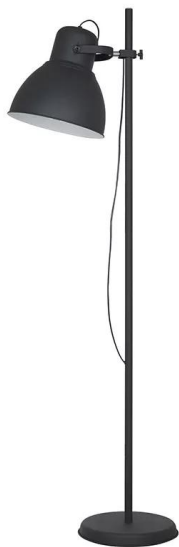

LÁMPARA DE PIE CON FOCO DESPLAZABLE (NEGRA)

Prendeluz S.L.

Precio: **121,45€**

- Lámpara de pie negra
- Con foco desplazable a lo largo de la barra
- Potencia 60 W
- Voltaje 220 V
- Portalámparas E27

Otras características

- Alimentación: 220 V
- Altura: 1,80 metros
- Color: Negro
- Potencia: 60 W
- Tipo de casquillo: E27

Descripción del producto

Lámpara de pie negra ideal para el salón de la casa. Compuesta por base, barra y capuchón. El capuchón es desplazable a lo largo de su barra por lo que se puede enfocar hacia la dirección deseada y regularla al gusto. Usa bombillas con casquillo E27 (No incluye la bombilla) y se recomienda utilizar una LED. Se puede combinar con la lámpara de techo para seguir el mismo estilo. Tiene una altura de 1800 mm, una potencia de 60W y un voltaje de 220V.

[Lámpara de pie con foco desplazable \(negra\)](#)