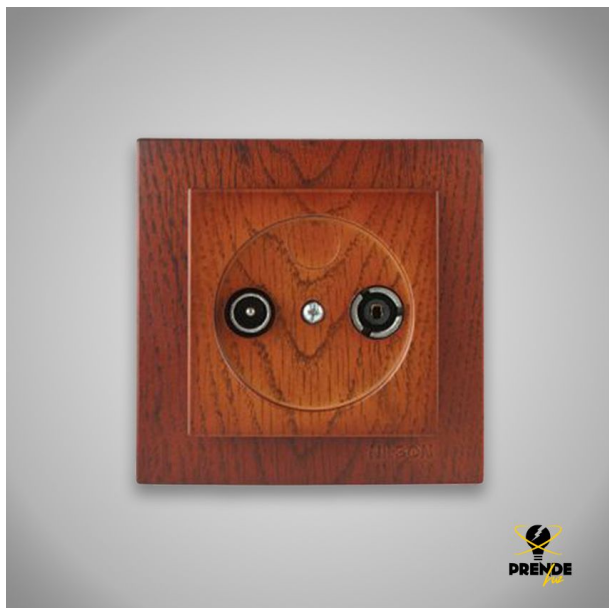

TOMA DE ANTENA TV FINAL ESTILO NOGAL

Prendeluz S.L.

Precio: **31,45€**

- 85 x 85 mm
- Marco individual
- Color nogal
- Para empotrar

Otras características

Descripción del producto

Con la toma para televisión en imitación madera, de paso final, podrás disfrutar de tus programas favoritos gracias a su recepción de señal TDT y señal satélite. Esta toma separadora para empotrar mide 85 x 85 mm, fácil de instalar, es ideal para personalizar con tus muebles.

[Toma de antena TV final estilo nogal](#)